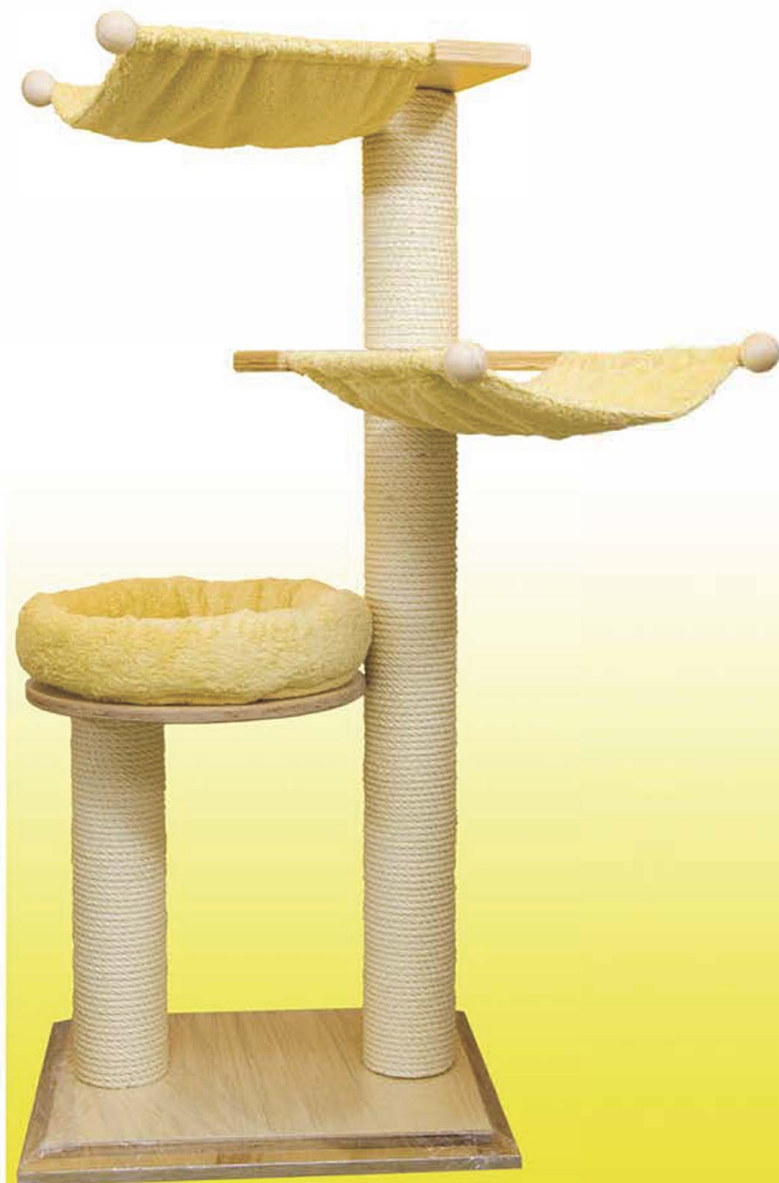

Katzenbaum

Katzenherzen schlagen beim Anblick dieser stabil gebauten und sauber verarbeiteten Bauweise automatisch höher.

Baum-Typ: 08

Ausführung:

- Gesamthöhe 145 cm
- Stämme: 99 cm, 55 cm, 35 cm
Durchmesser \varnothing 13,6 cm
- 1 Multiplexbodenplatte (Holz) 66x56x4,2 cm
- 1 Multiplexliegebrett mit Kuschelbett
- 2 Schlafmulden 53x39 cm

Materialien:

- 100% Baumwolle

Farben:

Grundausstattung natur
Sonderfarben auf Wunsch
orange, rot, h.blau, grau,
gelb

Bemerkungen:

Alle Holzteile sind lasiert
und abwaschbar
Baumwollteile bis 60°
waschbar

Preis: Fr. 480.00